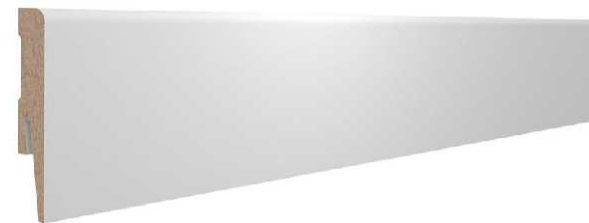

59	Exeo Ul. Strzegomska 7 Tel./Fax.(71)34 98 916 e-mail: centrumdekoracji@gmail.com	listwy przypodłogowe z MDFu. Numer MP0801	20mb	22 zł	443 zł
60	KOMFORT ul.Krzywoustego 110/120, Tel. (71) 325 12 10	wykładzina dywanowa FEEL plus czarna szer. 400cm Cena: 55zł/m2 Podkład pianka XPE 5mm Cena: 15zł/m2 Cena montażu: 23zł/m2	12m2	93zł/m2	1 116 zł
61a	BUDUS 53-306 Wrocław, ul.Ślężna 86	Drzwi POL-SKONE w okleinie KLON 332 Z ościeżnicą metalową PORTA malowaną na kolor czarny Z czarnymi klamkami CONVEX model 865 Cena z montażem	2	1 333 zł	2 665 zł