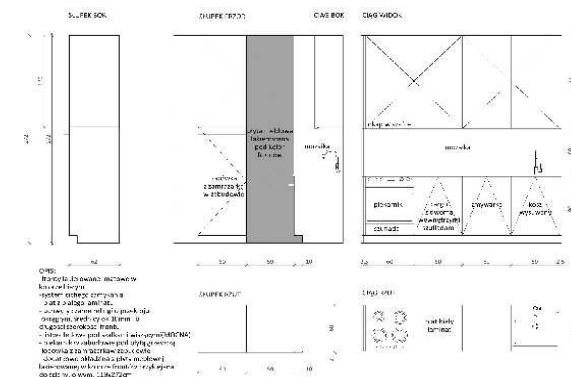

KUCHNIA

11	PPUH SEBA SC	meble kuchenne, wg projektu	1	9 000 zł	9 000 zł