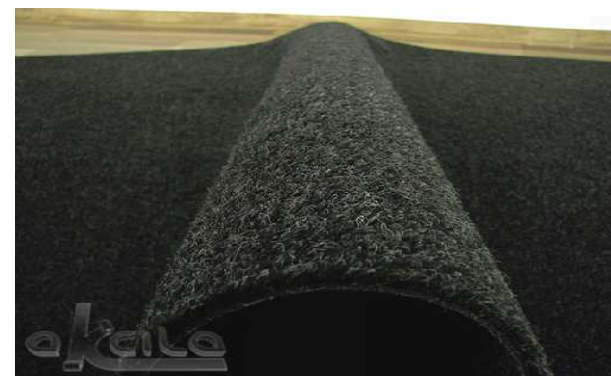

59	Exeo Ul. Strzegomska 7 Tel./Fax.(71)34 98 916 e-mail: centrumdekoracji@gmail.com	listwy przypodłogowe z MDFu. Numer MP0801	20mb	22 zł	443 zł
60	KOMFORT ul.Krzywoustego 110/120, Tel. (71) 325 12 10	wykładzina dywanowa FEEL plus czarna szer. 400cm Cena: 55zł/m2 Podkład pianka XPE 5mm Cena: 15zł/m2 Cena montażu: 23zł/m2	12m2	93zł/m2	1 116 zł
61a	BUDUS 53-306 Wrocław, ul.Ślężna 86	Drzwi POL-SKONE w okleinie KLON 332 Z ościeżnicą metalową PORTA malowaną na kolor czarny Z czarnymi klamkami CONVEX model 865 Cena z montażem	2	1 333 zł	2 665 zł