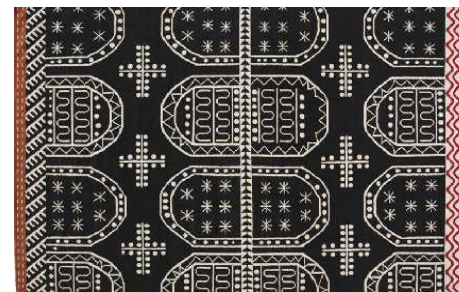

3	MEBLANT Producent i dystrybutor mebli ul. Leśna 3, Bielany Wrocławskie 55-040 Kobierzyce	Podstawa stołu seria ML EKO B Wym. 405x405x720mm Kolor czarny Cena: 213zł Blat ze sklejki bielony Z robocizną 400zł	1	613 zł	
4a	MESMETRIC.COM	Dywan GAN kilim tasili Wym. 200x150cm 100% wełna	1	1 165 zł	
4b	ARTE Galeria Wnętrz Domar ul. Braniborska 14, Bielany Park Handlowy ul. Czekoladowa 20	Dywan Ragotex Genova Wym. 195x135cm Skład runa: 80% wiskoza, 20% akryl Wysokość runa: 5mm	1	421 zł	
4c	ARTE Galeria Wnętrz Domar ul. Braniborska 14, Bielany Park Handlowy ul. Czekoladowa 21	Dywan Ragolle Starlight Wym. 120x170cm Skład runa: 100% heat-set frise Wysokość runa: 21mm	1	428 zł	428 zł

5a	Design-expo.pl Galeria Wnętrz Domar ul. Braniborska 14	krzesło TON 311 002 Wym: Wys. całk. 85cm Wys. siedziska: 45cm Szer. siedziska: 46,6cm Głębokość siedziska: 44,6cm	3	911 zł	
5b	Design-expo.pl Galeria Wnętrz Domar ul. Braniborska 15	krzesło TON 30 Wym: Wys. całk. 78cm Wys. siedziska: 46cm Szer. siedziska: 46cm Głębokość siedziska: 46cm	3	593 zł	1 778 zł
6a	masmetric.pl	Lampa podłogowa Zero Last Lampa podłogowa projektu Mattiasa Stihlboma. Stal i aluminium malowane na czarno. Wysokość: 165 cm Średnica klosza: 42 cm Długość kabla: 2,5 m Źródło światła - gwint E27/60 W	1	3 200 zł	

6b	homedesign.pl	<p>Lampa stojąca Kare Design Metropolis</p> <p>Wymiary: 130-185 x 30 x 51 cm Materiał: drewno sheesham, metal, szkło, 1x E27, max. 40W, 230V, 50/60Hz Waga: 12 kg</p>	1	1 849 zł	
6c	momastudio.pl	<p>lampa Statyw Black</p> <p>Wymiary 160 x 80 x 80 cm Materiał stal, czarny matowy lakier Waga 10,3 kg</p>	1	1 659 zł	1 659 zł