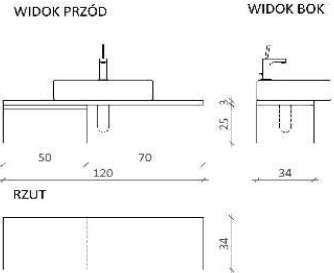

ŁAZIENKA

22	PPUH SEBA SC	blat z szufladą, wg projektu	1	300 zł	300 zł
23a	NASZA ŁAZIENKA ul. Brucknera 32 Wrocław Galeria Giant Meble Tomasz Hetnar Tel. 519 – 340 – 641 tomasz.hetnar@naszalazienka.pl	Umywalka Marmorin Prestige Collection TALLASA Wym. 466x277cm	1	539 zł	539 zł
23b	MEGAŁAZIENKI ul. Kochanowskiego 22b 51-601 Wrocław	Umywalka Marmorin Prestige Collection TINETTE Wym. 297x374cm	1	580 zł	

BLAT Z SZUFLADĄ DO ŁAZIENKI